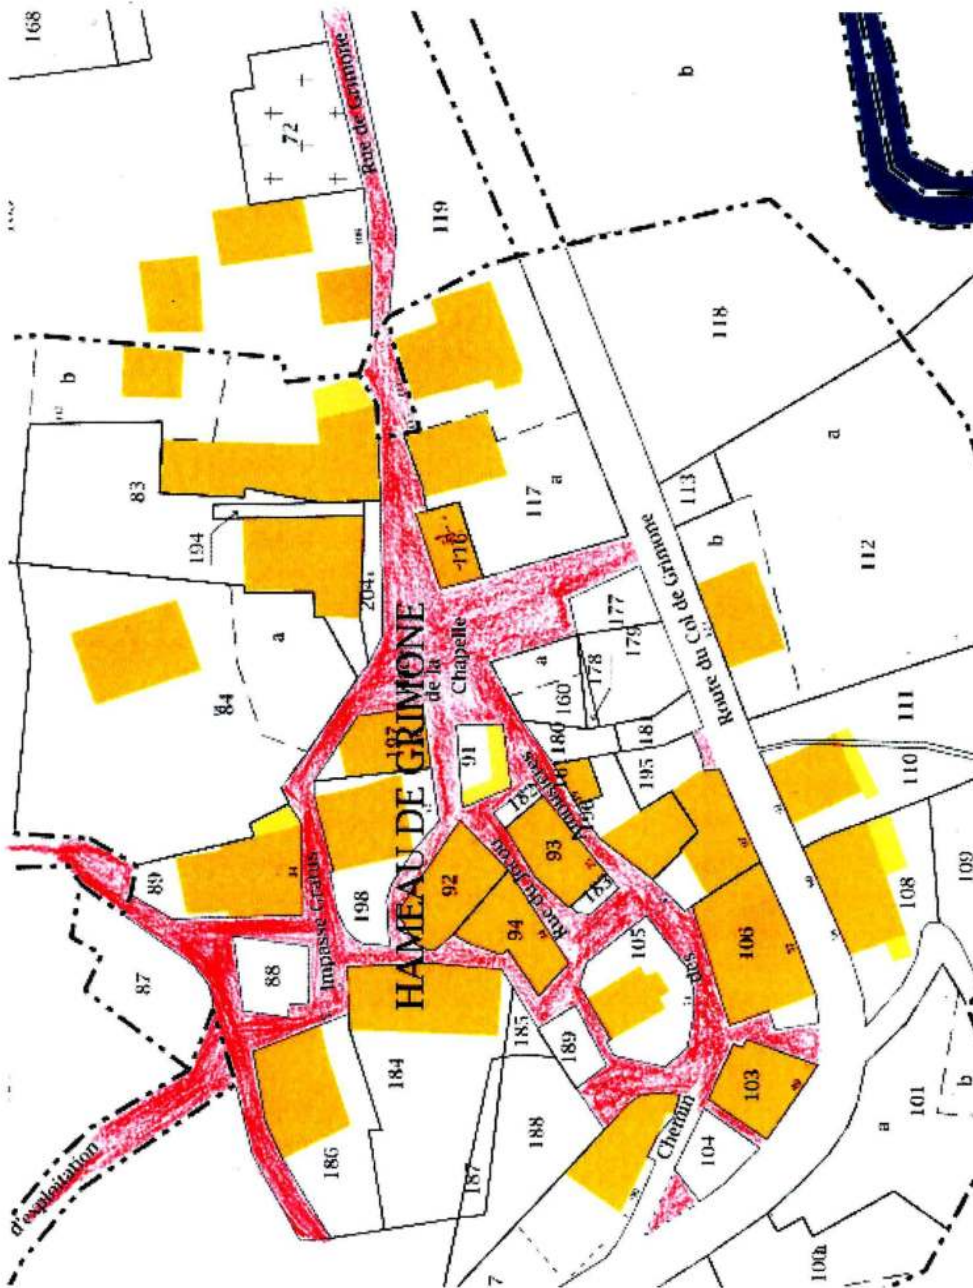

# HAMEAUX DE LA COMMUNE DE GLANDAGE

- 2 Le Village
- 3 La Révolte
- 4 Les Combes
- 5 Grimone
- 6 Le Château
- 7 La Faurie
- 8 Les Maillefauds
- 9 La Vière
- 10 Les Reyssets
- 11 Borne

IDENTIFICATION DES PROPRIETES COMMUNALES

# COMMUNE DE GLANDAGE LA REVOLTE

IDENTIFICATION DES PROPRIETES COMMUNALES  
**COMMUNE DE GLANDAGE**  
**GRIMONE**

|  |                            |
|--|----------------------------|
|  | <b>PROPRIETE COMMUNALE</b> |
|--|----------------------------|