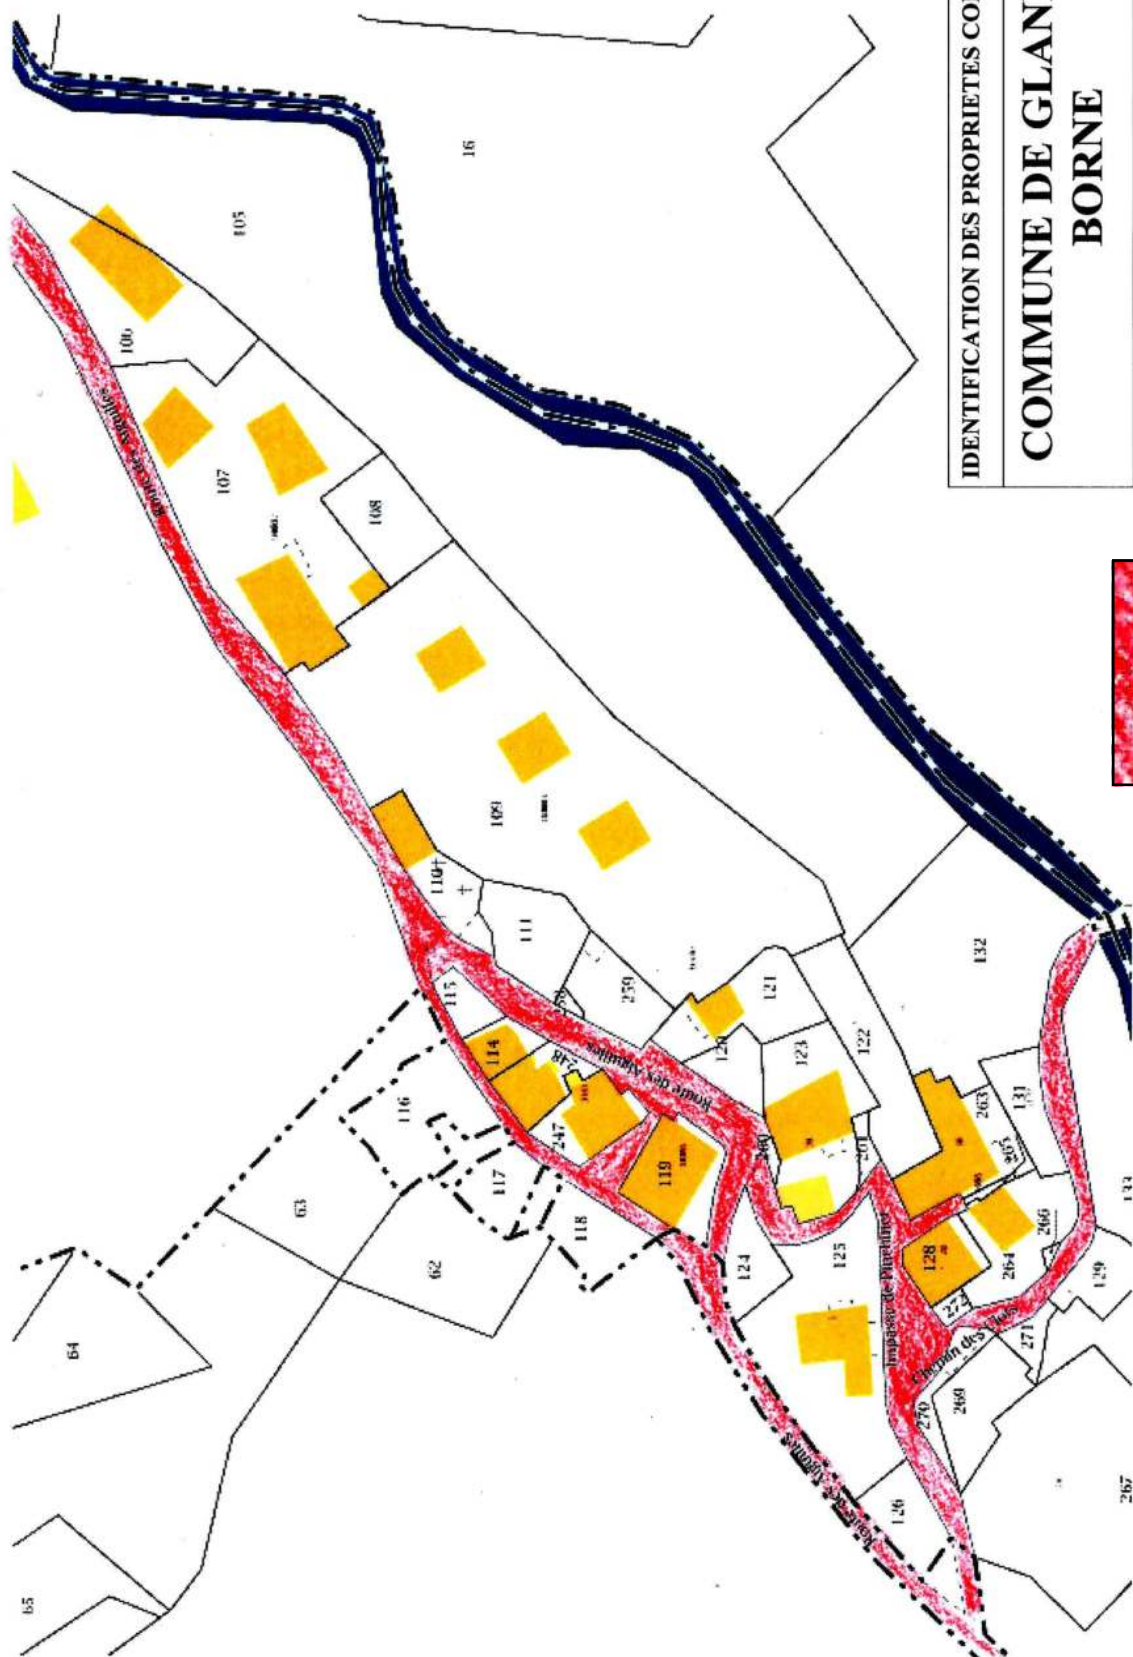

# HAMEAUX DE LA COMMUNE DE GLANDAGE

- 2 Le Village
- 3 La Révolte
- 4 Les Combes
- 5 Grimone
- 6 Le Château
- 7 La Faurie
- 8 Les Maillefauds
- 9 La Vière
- 10 Les Reyssets
- 11 Borne

IDENTIFICATION DES PROPRIETES COMMUNALES

|   |
|---|
| <b>IDENTIFICATION DES PROPRIETES COMMUNALES</b> |
| <b>COMMUNE DE GLANDAGE</b>                      |
| <b>LA FAURIE</b>                                |

VERSION SEPTEMBRE 2020

IDENTIFICATION DES PROPRIETES COMMUNALES

## COMMUNE DE GLANDAGE LES MAILLEFAUDS

PROPRIETE  
COMMUNALE

VERSION SEPTEMBRE 2020

VERSION SEPTEMBRE 2020

IDENTIFICATION DES PROPRIETES COMMUNALES  
**COMMUNE DE GLANDAGE**  
**LES REYSSETS**

 PROPRIETE COMMUNALE

VERSION SEPTEMBRE 2020

IDENTIFICATION DES PROPRIETES COMMUNALES  
**COMMUNE DE GLANDAGE**  
**BORNE**

|  |                            |
|--|----------------------------|
|  | <b>PROPRIETE COMMUNALE</b> |
|--|----------------------------|